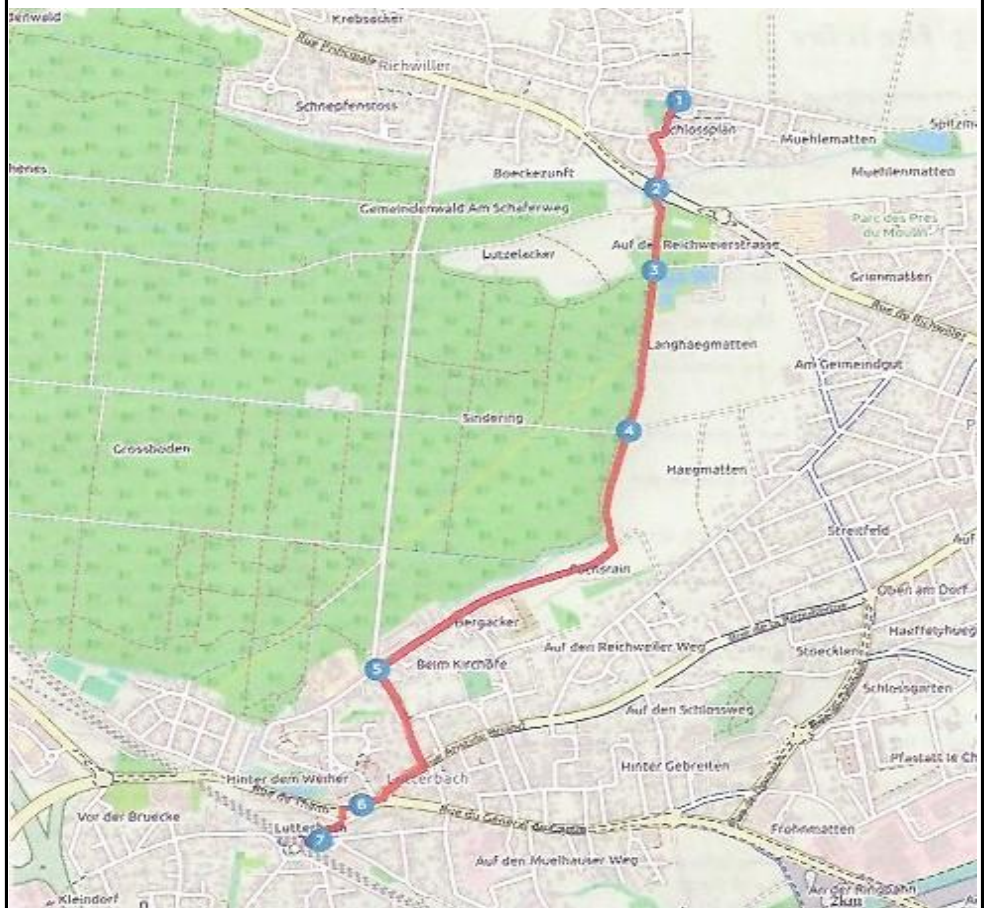

## N° 14 Circuit de liaison Richwiller - Lutterbach

Départ de : Richwiller (Cimetière)

Distance: 3 km

Durée: 1h

Dénivelé: 20 m

Balisage: Disque rouge

Carte IGN: 3720 ET

### Infos circuit:

- 1 Départ cimetière rue de la Paix puis rue de Pfastatt
- 2 Traverser le CD 19.1 puis suivre le Dollerbaechlein
- 3 Passage près des étangs des pêcheurs
- 4 Au petit pont, continuer tout droit puis entrer dans Lutterbach par la rue des Chevreuils
- 5 Tournez à gauche rue de Richwiller, puis à droite rue Aristide Briand jusqu'au centre
- 6 Traverser en direction de la Gare
- 7 Arrivée

### Infos pratiques:

Départ au parking du cimetière de Richwiller (rue de la Paix)

Arrivée à la gare de Lutterbach (rue de la Gare)