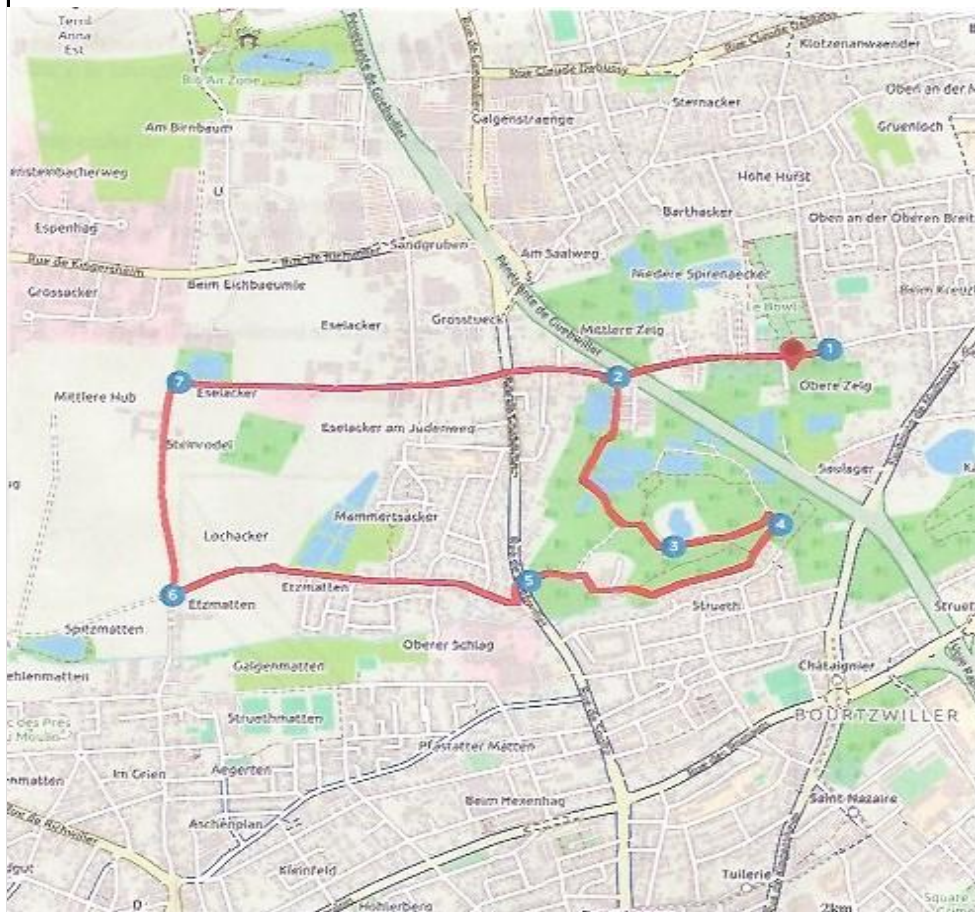

N° 1 Promenade verte

Départ de : Kingersheim (Hangar)

Distance: 6,5 km

Durée: 2h30

Dénivelé: 10 m

Balisage: Anneau vert

Carte IGN: 3720 ET

Infos circuit:

- 1 Départ parking du Hangar en direction des Vosges
- 2 Après le passage sous la voie rapide, prendre à gauche dans le poumon vert
- 3 Passage près de l'étang Savonitto
- 4 Poursuite vers le Dollerbaechlein qu'on longe
- 5 Traverser la route de Guebwiller, puis prendre la rue du Vieil Armand
- 6 Au bout de la rue, prendre à droite
- 7 Retour à l'arrivée par la rue de Pfastatt

Infos pratiques:

Départ et arrivée au parking Nicolas du Hangar (rue de Pfastatt) à Kingersheim
Panneau d'affichage avec les circuits de rando du CV Kingersheim au départ